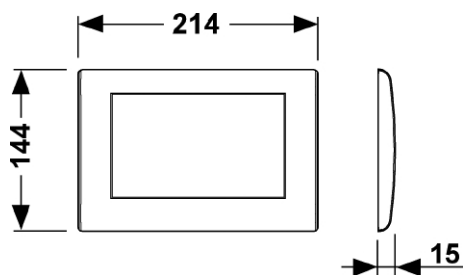

TECEplanus Betjeningsplate enkel spyling

Produktbeskrivelse

Betjeningsplate for TECE sisterner for topp- eller frontbetjening. Betjeningsplate laget i rustfritt stål med gummidempede trykk-knapp. Betjeningsplaten kan låses fast med skjulte skruer.

Kompatibel med TECEprofil såpeinnsats for rengjøringstabletter.

Mål (mm)

Leveranseomfang

- Betjeningsplate
- Trykkstenger
- Festemateriell

Følgende varenummer inngår i systemet

Art.nr	Beskrivelse / Farge
6122265	Hvit silkematt
6122266	Hvit blank
6122267	Børstet rustfritt
6122268	Forkrommet